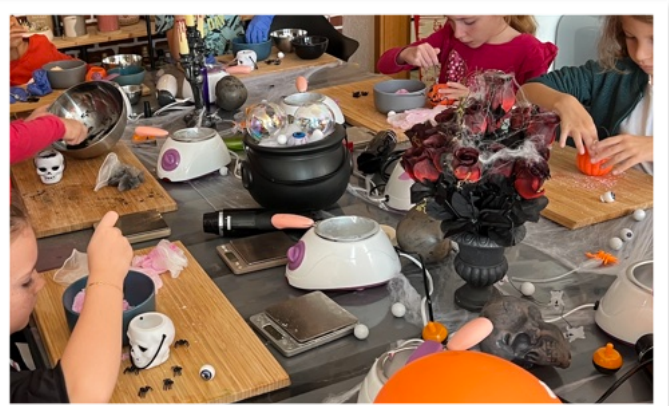

Wear your best costume!

**MAQUILLAGE
EFFRAYANT**

**POTIONS
MAGIQUES**

**GATEAUX
MONSTRUEUX**

**ACTIVITÉS
HORRIFIANTES**

L'ATELIER BEE GREEN DEVIENT LE THÉÂTRE DE ZOMBIES, VAMPIRES, FANTÔMES, ET MONSTRES EN TOUT GENRE....

LE TEMPS D'UNE SEMAINE REJOINS-NOUS ET DECOUVRE NOS ATELIERS ENSORCELÉS, NOS EXPERIENCES MONSTRUEUSES, ET NOS ACTIVITES MYSTÉRIEUSES....

ATELIERS CREATIFS DE 6 à 12 ANS

L'ATELIER BEE GREEN se situe à Mont sur Rolle, au coeur des vignes et face au Léman.

Retrouvez toute l'année Elisa pour des ateliers enfants à thèmes (mais aussi des ateliers adultes).

Une pause pour créer, s'amuser, partir à la découverte de trésors, faire des expériences extraordinaires, explorer l'environnement etc....